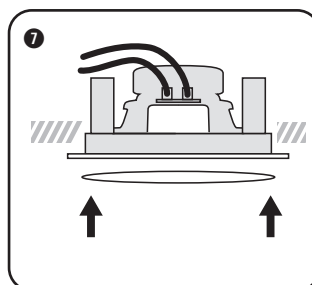

PROBLEMEN

Bij problemen kan u best contact opnemen met uw erkende dealer. Daarnaast kan u ook onze website www.artsound.be raadplegen.

PROBLÈMES

En cas de problème, veuillez contacter votre revendeur agréé. Vous pouvez également consulter notre site web www.artsound.be.

TROUBLESHOOTING

In case of problems, please contact your authorised dealer. You can also consult our website www.artsound.be.

GARANTIE VOORWAARDEN

2 jaar garantie vanaf aankoopdatum. De garantie beperkt zich tot herstelling of omruiling van het defecte materiaal voor zover het defect een gevolg is van normaal gebruik en het toestel niet werd beschadigd. Artsound is niet verantwoordelijk voor eventuele andere kosten die uit het defect voortvloeien. (bvb. transport) Voor details verwijzen we naar de algemene verkoopvoorwaarden.

CONDITIONS DE GARANTIE

Deux ans de garantie à partir de la date d'achat. La garantie se limite à la réparation ou à l'échange du matériel défectueux, pour autant que sa défaillance soit la conséquence d'une utilisation normale et que l'appareil n'ait pas été endommagé. Artsound décline toute responsabilité à l'égard d'autres frais éventuels associés à la défaillance (p.ex. frais de transport). Pour plus d'informations, reportez-vous à nos conditions générales de vente.

WARRANTY CONDITIONS

2 year warranty from date of purchase. The warranty is limited to the repair or replacement of the defective material insofar as this defect is a result of normal use and the device has not been damaged. Artsound is not responsible for any other costs that ensue as a result of the defect (e.g. transport). For details, please consult our general terms and conditions of sale.