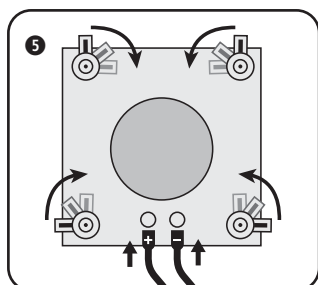

PROBLEMEN

Bij problemen kan u best contact opnemen met uw erkende dealer. Daarnaast kan u ook onze website www.artsound.be raadplegen.

PROBLÈMES

En cas de problème, veuillez contacter votre revendeur agréé. Vous pouvez également consulter notre site web www.artsound.be.

TROUBLESHOOTING

In case of problems, please contact your authorised dealer. You can also consult our website www.artsound.be.

GARANTIE VOORWAARDEN

2 jaar garantie vanaf aankoopdatum. De garantie beperkt zich tot herstelling of omruiling van het defecte materiaal voor zover het defect een gevolg is van normaal gebruik en het toestel niet werd beschadigd. Artsound is niet verantwoordelijk voor eventuele andere kosten die uit het defect voortvloeien. (bvb. transport) Voor details verwijzen we naar de algemene verkoopvoorwaarden.

CONDITIONS DE GARANTIE

Deux ans de garantie à partir de la date d'achat. La garantie se limite à la réparation ou à l'échange du matériel défectueux, pour autant que sa défaillance soit la conséquence d'une utilisation normale et que l'appareil n'ait pas été endommagé. Artsound décline toute responsabilité à l'égard d'autres frais éventuels associés à la défaillance (p.ex. frais de transport). Pour plus d'informations, reportez-vous à nos conditions générales de vente.

WARRANTY CONDITIONS

2 year warranty from date of purchase. The warranty is limited to the repair or replacement of the defective material insofar as this defect is a result of normal use and the device has not been damaged. Artsound is not responsible for any other costs that ensue as a result of the defect (e.g. transport). For details, please consult our general terms and conditions of sale.