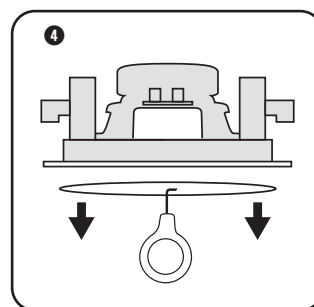

PROBLEMEN

Bij problemen kan u best contact opnemen met uw erkende dealer. Daarnaast kan u ook onze website www.artsound.be raadplegen.

PROBLÈMES

En cas de problème, veuillez contacter votre revendeur agréé. Vous pouvez également consulter notre site web www.artsound.be.

TROUBLESHOOTING

In case of problems, please contact your authorised dealer. You can also consult our website www.artsound.be.

GARANTIE VOORWAARDEN

2 jaar garantie vanaf aankoopdatum. De garantie beperkt zich tot herstelling of omruiling van het defecte materiaal voor zover het defect een gevolg is van normaal gebruik en het toestel niet werd beschadigd. Artsound is niet verantwoordelijk voor eventuele andere kosten die uit het defect voortvloeien. (bvb. transport) Voor details verwijzen we naar de algemene verkoopvoorwaarden.

CONDITIONS DE GARANTIE

Deux ans de garantie à partir de la date d'achat. La garantie se limite à la réparation ou à l'échange du matériel défectueux, pour autant que sa défaillance soit la conséquence d'une utilisation normale et que l'appareil n'ait pas été endommagé. Artsound décline toute responsabilité à l'égard d'autres frais éventuels associés à la défaillance (p.ex. frais de transport). Pour plus d'informations, reportez-vous à nos conditions générales de vente.

WARRANTY CONDITIONS

2 year warranty from date of purchase. The warranty is limited to the repair or replacement of the defective material insofar as this defect is a result of normal use and the device has not been damaged. Artsound is not responsible for any other costs that ensue as a result of the defect (e.g. transport). For details, please consult our general terms and conditions of sale.