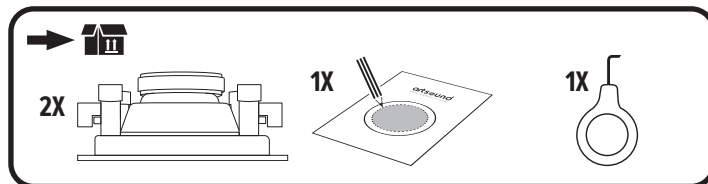

MDC401

MDC501

MDC620

NL

Geachte klant, bedankt en proficiat met de aankoop van uw luidspreker(s). Gelieve deze instructies aandachtig te lezen en ze te bewaren.

FR

Cher client, merci d'avoir acheté ces enceintes. Veuillez lire attentivement ces instructions et les conserver.

EN

Dear Customer, congratulations on the purchase of your loudspeaker(s). Please read these instructions carefully and keep them for future reference.