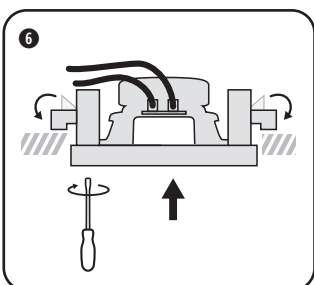

PROBLEMEN

Bij problemen kan u best contact opnemen met uw erkende dealer. Daarnaast kan u ook onze website www.artsound.be raadplegen.

PROBLÈMES

En cas de problème, veuillez contacter votre revendeur agréé. Vous pouvez également consulter notre site web www.artsound.be.

TROUBLESHOOTING

In case of problems, please contact your authorised dealer. You can also consult our website www.artsound.be.

GARANTIE VOORWAARDEN

2 jaar garantie vanaf aankoopdatum. De garantie beperkt zich tot herstelling of omruiling van het defecte materiaal voor zover het defect een gevolg is van normaal gebruik en het toestel niet werd beschadigd. Artsound is niet verantwoordelijk voor eventuele andere kosten die uit het defect voortvloeien. (bvb. transport) Voor details verwijzen we naar de algemene verkoopvoorwaarden.

CONDITIONS DE GARANTIE

Deux ans de garantie à partir de la date d'achat. La garantie se limite à la réparation ou à l'échange du matériel défectueux, pour autant que sa défaillance soit la conséquence d'une utilisation normale et que l'appareil n'ait pas été endommagé. Artsound décline toute responsabilité à l'égard d'autres frais éventuels associés à la défaillance (p.ex. frais de transport). Pour plus d'informations, reportez-vous à nos conditions générales de vente.

WARRANTY CONDITIONS

2 year warranty from date of purchase. The warranty is limited to the repair or replacement of the defective material insofar as this defect is a result of normal use and the device has not been damaged. Artsound is not responsible for any other costs that ensue as a result of the defect (e.g. transport). For details, please consult our general terms and conditions of sale.