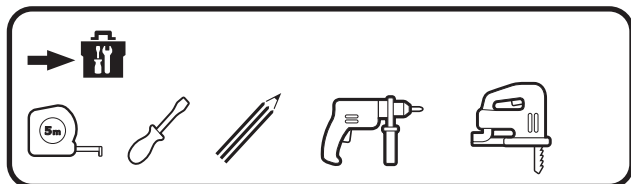

MDC401

MDC501

MDC620

NL

Geachte klant, bedankt en proficiat met de aankoop van uw luidspreker(s). Gelieve deze instructies aandachtig te lezen en ze te bewaren.

FR

Cher client, merci d'avoir acheté ces enceintes. Veuillez lire attentivement ces instructions et les conserver.

EN

Dear Customer, congratulations on the purchase of your loudspeaker(s). Please read these instructions carefully and keep them for future reference.