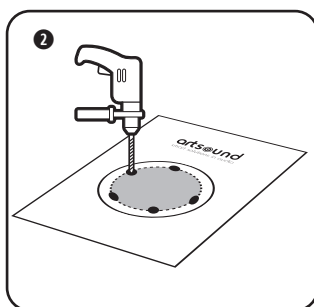

PROBLEMEN

Bij problemen kan u best contact opnemen met uw erkende dealer. Daarnaast kan u ook onze website www.artsound.be raadplegen.

PROBLÈMES

En cas de problème, veuillez contacter votre revendeur agréé. Vous pouvez également consulter notre site web www.artsound.be.

TROUBLESHOOTING

In case of problems, please contact your authorised dealer. You can also consult our website www.artsound.be.

GARANTIE VOORWAARDEN

2 jaar garantie vanaf aankoopdatum. De garantie beperkt zich tot herstelling of omruiling van het defecte materiaal voor zover het defect een gevolg is van normaal gebruik en het toestel niet werd beschadigd. Artsound is niet verantwoordelijk voor eventuele andere kosten die uit het defect voortvloeien. (bvb. transport) Voor details verwijzen we naar de algemene verkoopvoorwaarden.

CONDITIONS DE GARANTIE

Deux ans de garantie à partir de la date d'achat. La garantie se limite à la réparation ou à l'échange du matériel défectueux, pour autant que sa défaillance soit la conséquence d'une utilisation normale et que l'appareil n'ait pas été endommagé. Artsound décline toute responsabilité à l'égard d'autres frais éventuels associés à la défaillance (p.ex. frais de transport). Pour plus d'informations, reportez-vous à nos conditions générales de vente.

WARRANTY CONDITIONS

2 year warranty from date of purchase. The warranty is limited to the repair or replacement of the defective material insofar as this defect is a result of normal use and the device has not been damaged. Artsound is not responsible for any other costs that ensue as a result of the defect (e.g. transport). For details, please consult our general terms and conditions of sale.